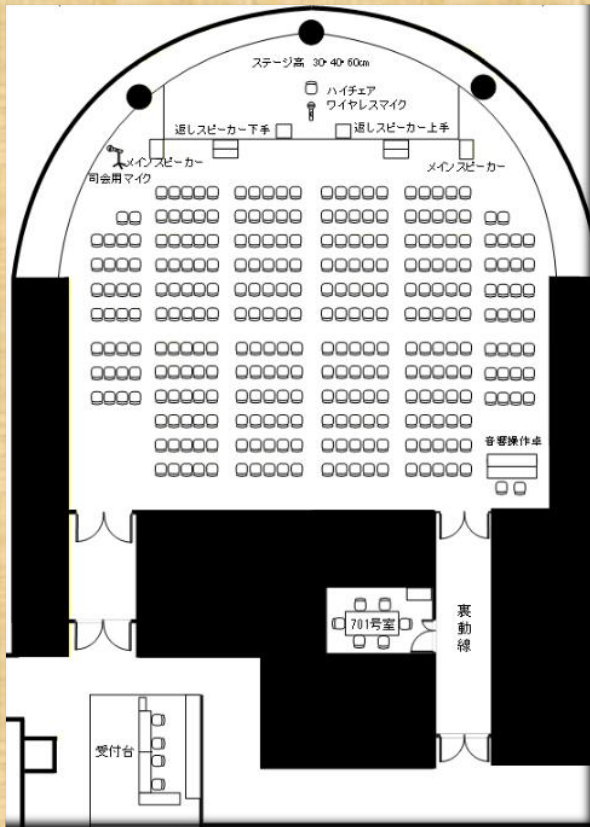

## 対象施設

ブリーゼプラザ小ホール(最大300名/1ステージ)  
控室 701号室(6名) 8階カンファレンスルーム 1室(801~805号室  
1部屋 口の字30名 レイアウト自由)

### 土日祝8時間バリューパックご利用の場合

項目	キャンペーン価格			正価	割引	備考
	単価	数量	合計			
室料	小ホール	277,200	1	277,200	396,000	▲118,800 バリューパックから更に30%OFF
	701号室	0	1	0	16,500	▲16,500 サービス
	801号室	34,650	1	34,650	69,300	▲34,650 バリューパックから更に50%OFF
機材・備品	小ホールステージ	11,000	1	11,000	11,000	
	音響セット	33,000	1	33,000	33,000	マイク2本付き
	照明調光セット	33,000	1	33,000	33,000	
	メインスピーカー1対	33,000	1	33,000	33,000	
	返しスピーカー2台	11,000	1	11,000	11,000	
	ハイチェア4台まで	0	4	0	2,200	▲2,200 単価550円 サービス
	娯見2台まで	0	2	0	2,200	▲2,200 単価1,100円 サービス
人件費	ステージ管理増員1名	44,000	1	44,000	44,000	演出によっては音響・照明増員必要
トータル経費				476,850	651,200	▲174,350 トータル27%OFF

### ■ ブリーゼプラザ小ホール概要

面積:266㎡ 80坪  
天井高:6.4m(一部5m)  
サイズ:横17.7m×  
縦13.54m(ステージ迄)