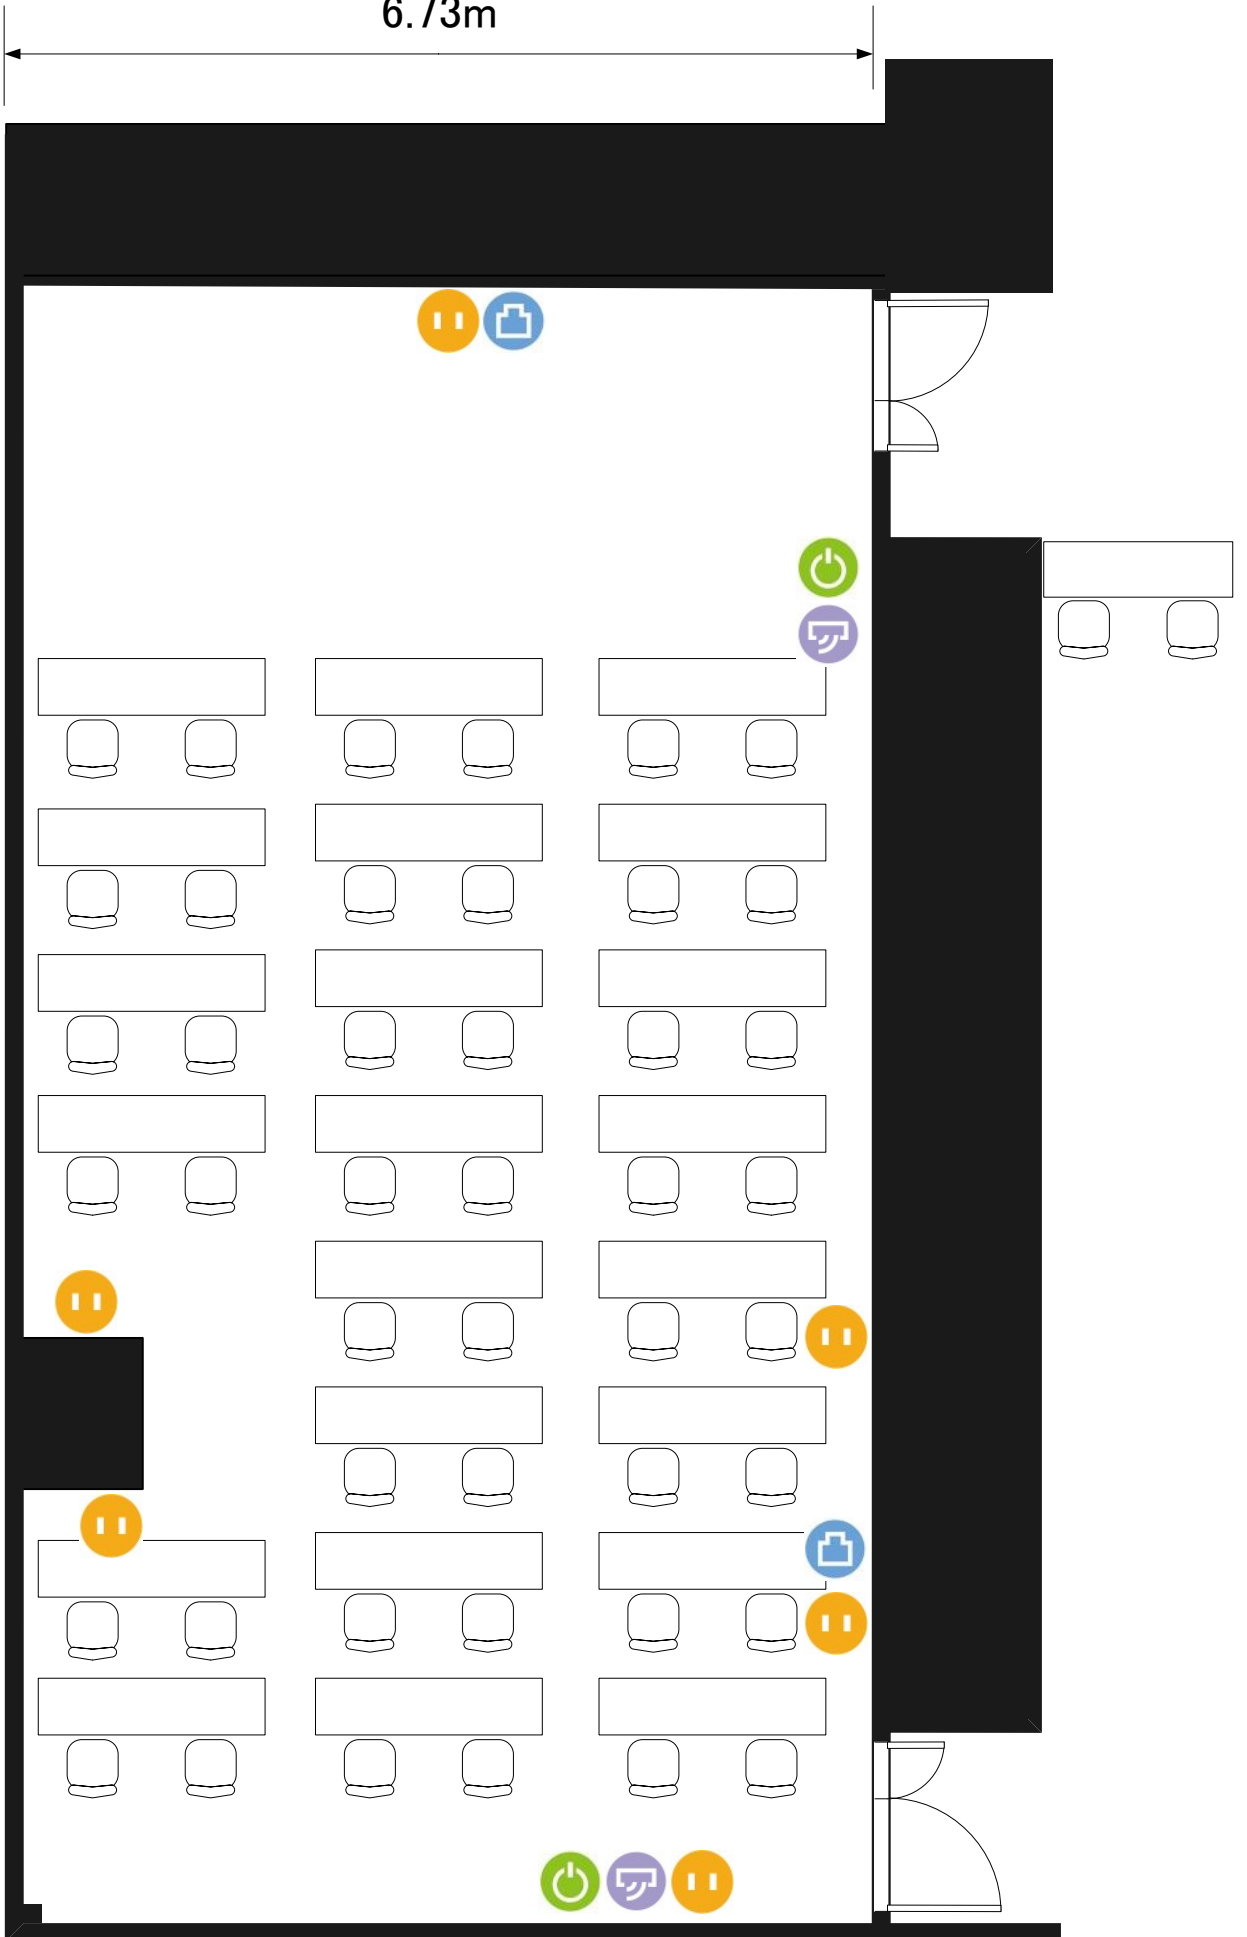

805号室

6.73m

12.90m

⏻ 電気コンセント 🖧 LANコンセント ⏻ 電灯スイッチ 🌀 エアコンスイッチ 📞 内線電話