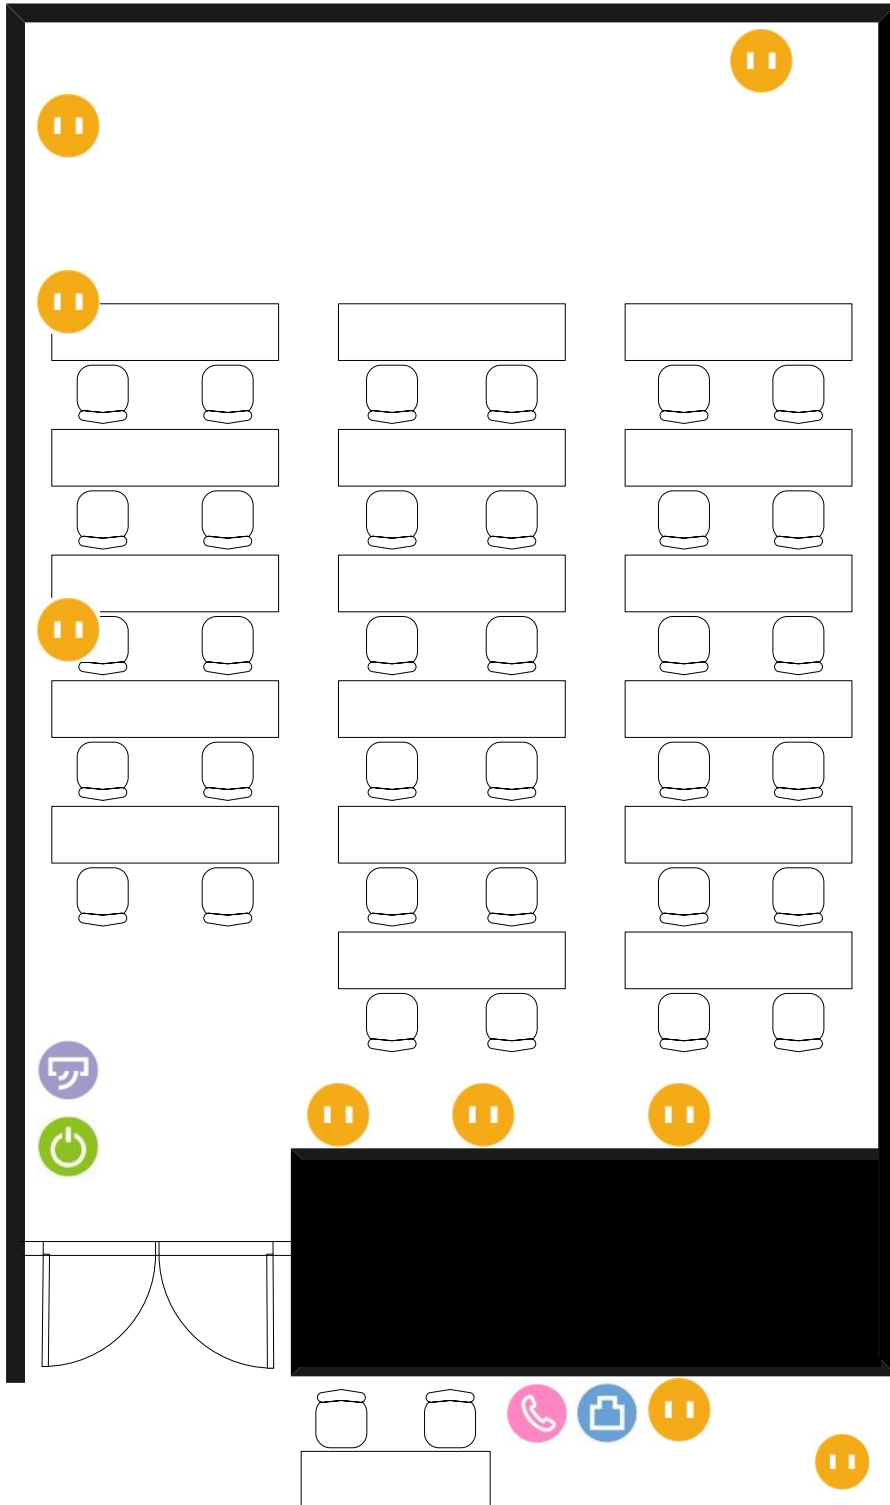

804号室

6.60m

8.97m

- 電気コンセント
- LANコンセント
- エアコンスイッチ
- 電灯スイッチ
- 内線電話