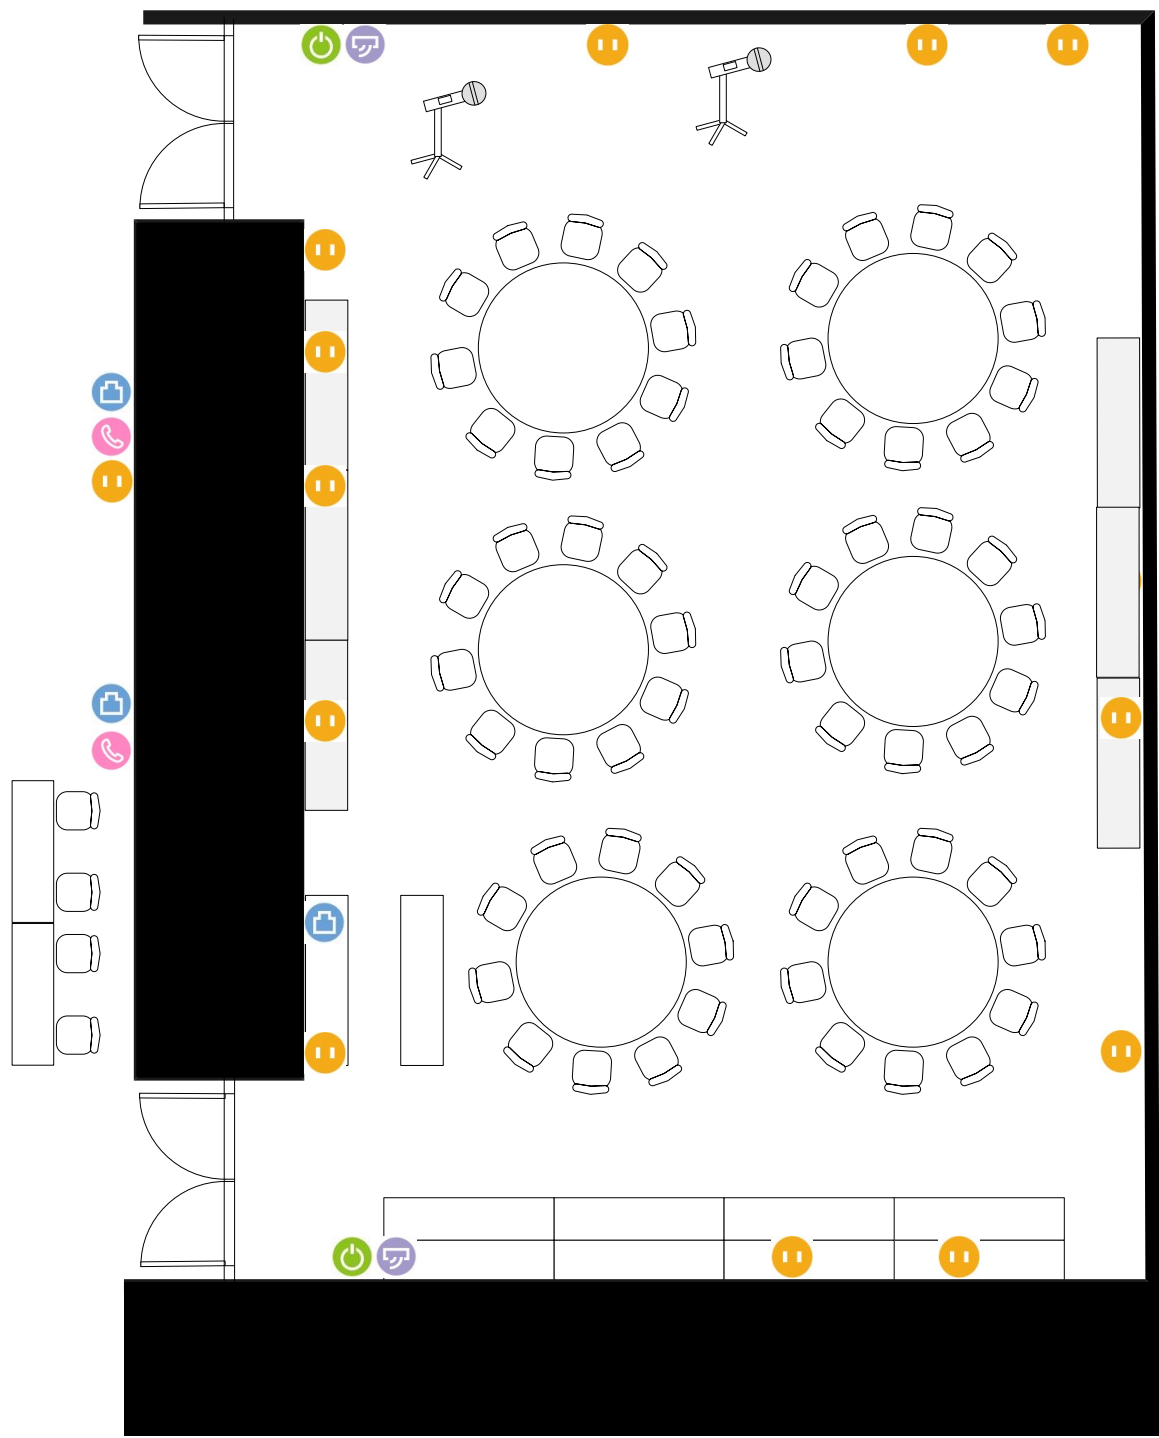

803+804号室

8.97

13.30

- 電気コンセント
- LANコンセント
- 電灯スイッチ
- エアコンスイッチ
- 内線電話