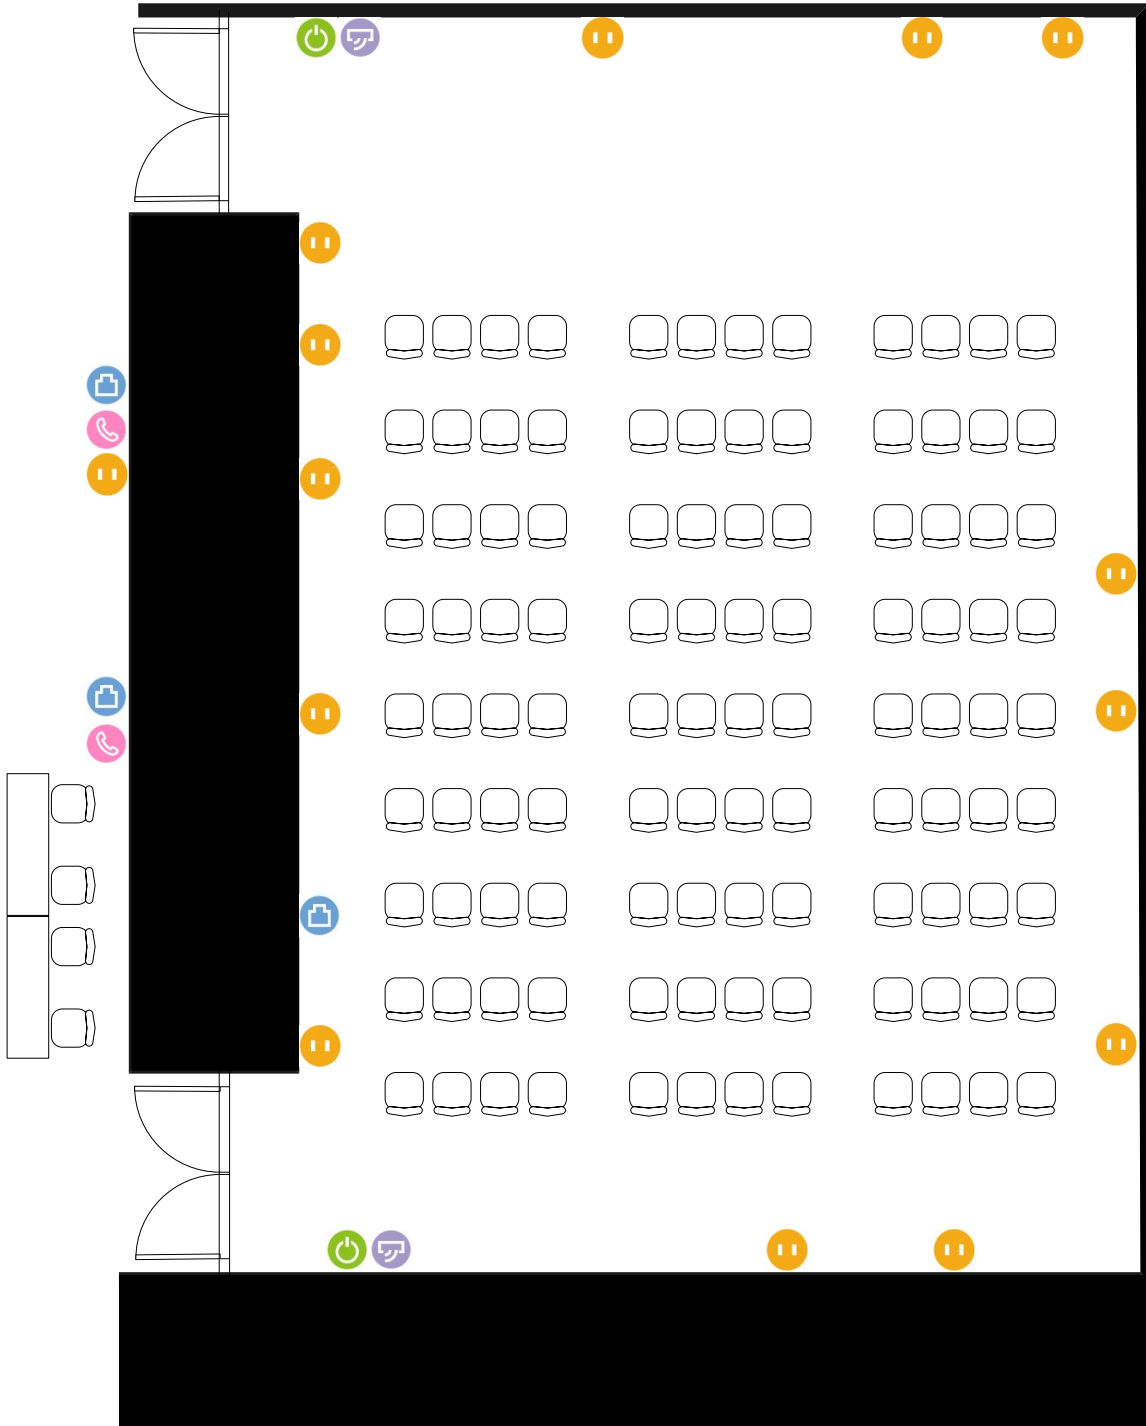

803+804号室

8.97

13.30

- ⏻ 電気コンセント
- 📶 LANコンセント
- 🔌 電灯スイッチ
- 🌬️ エアコンスイッチ
- ☎️ 内線電話