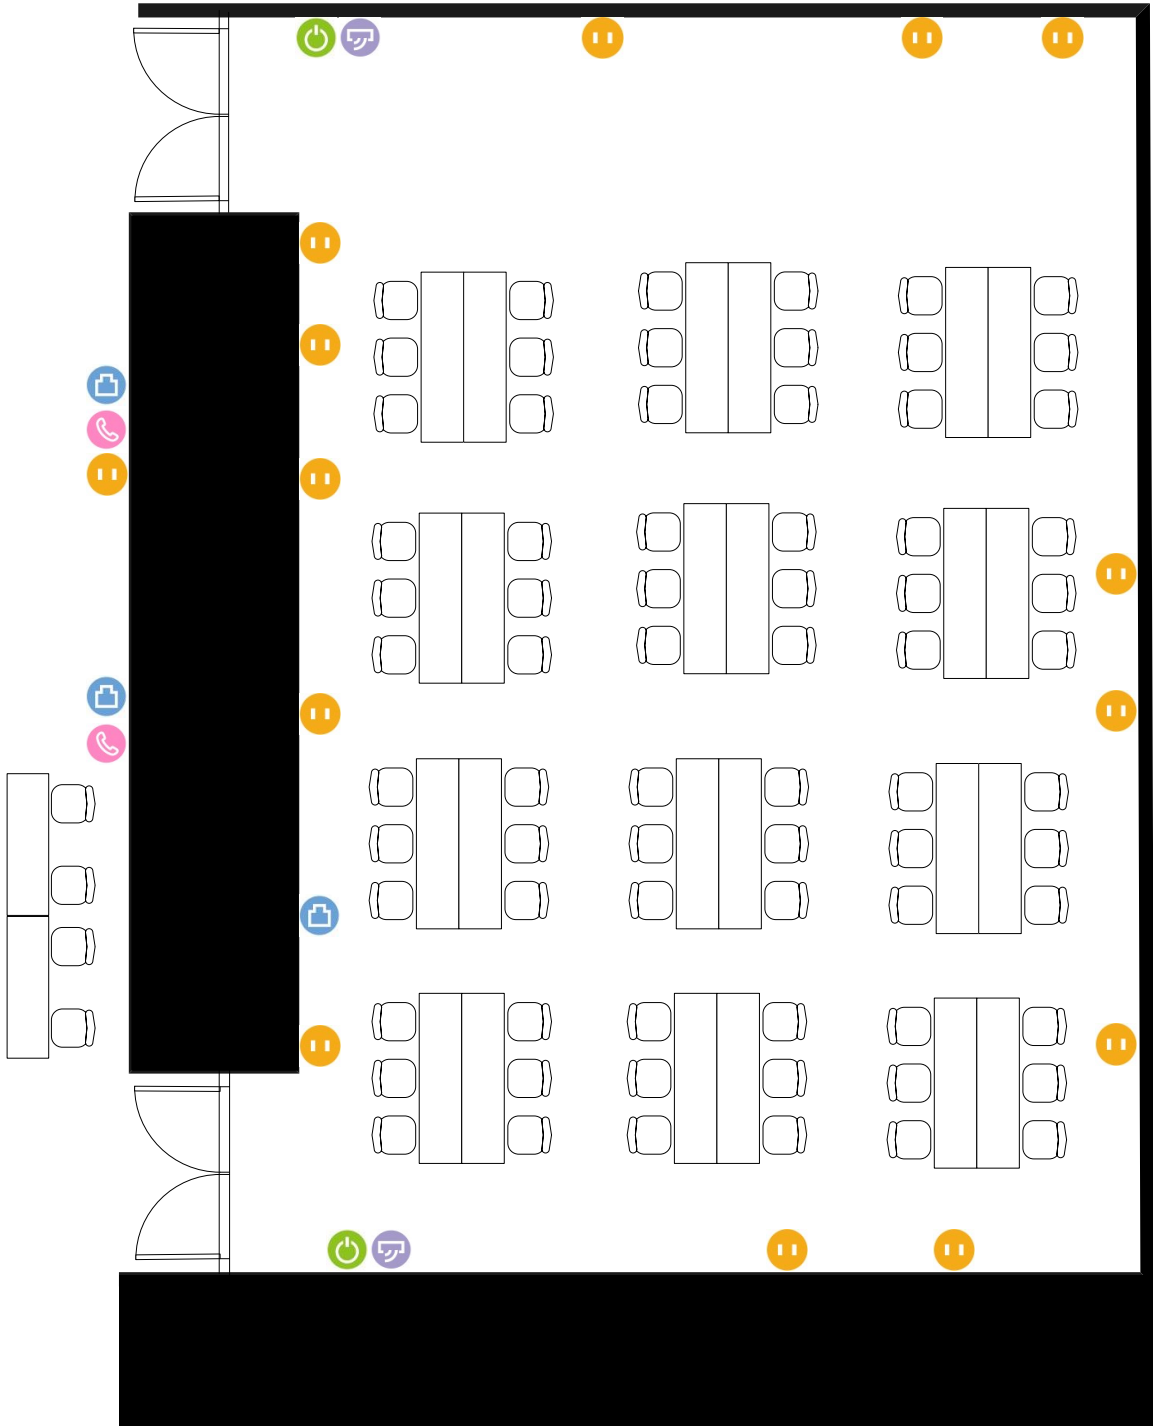

803+804号室

8.97

13.30

- 電気コンセント
- LANコンセント
- 電灯スイッチ
- エアコンスイッチ
- 内線電話