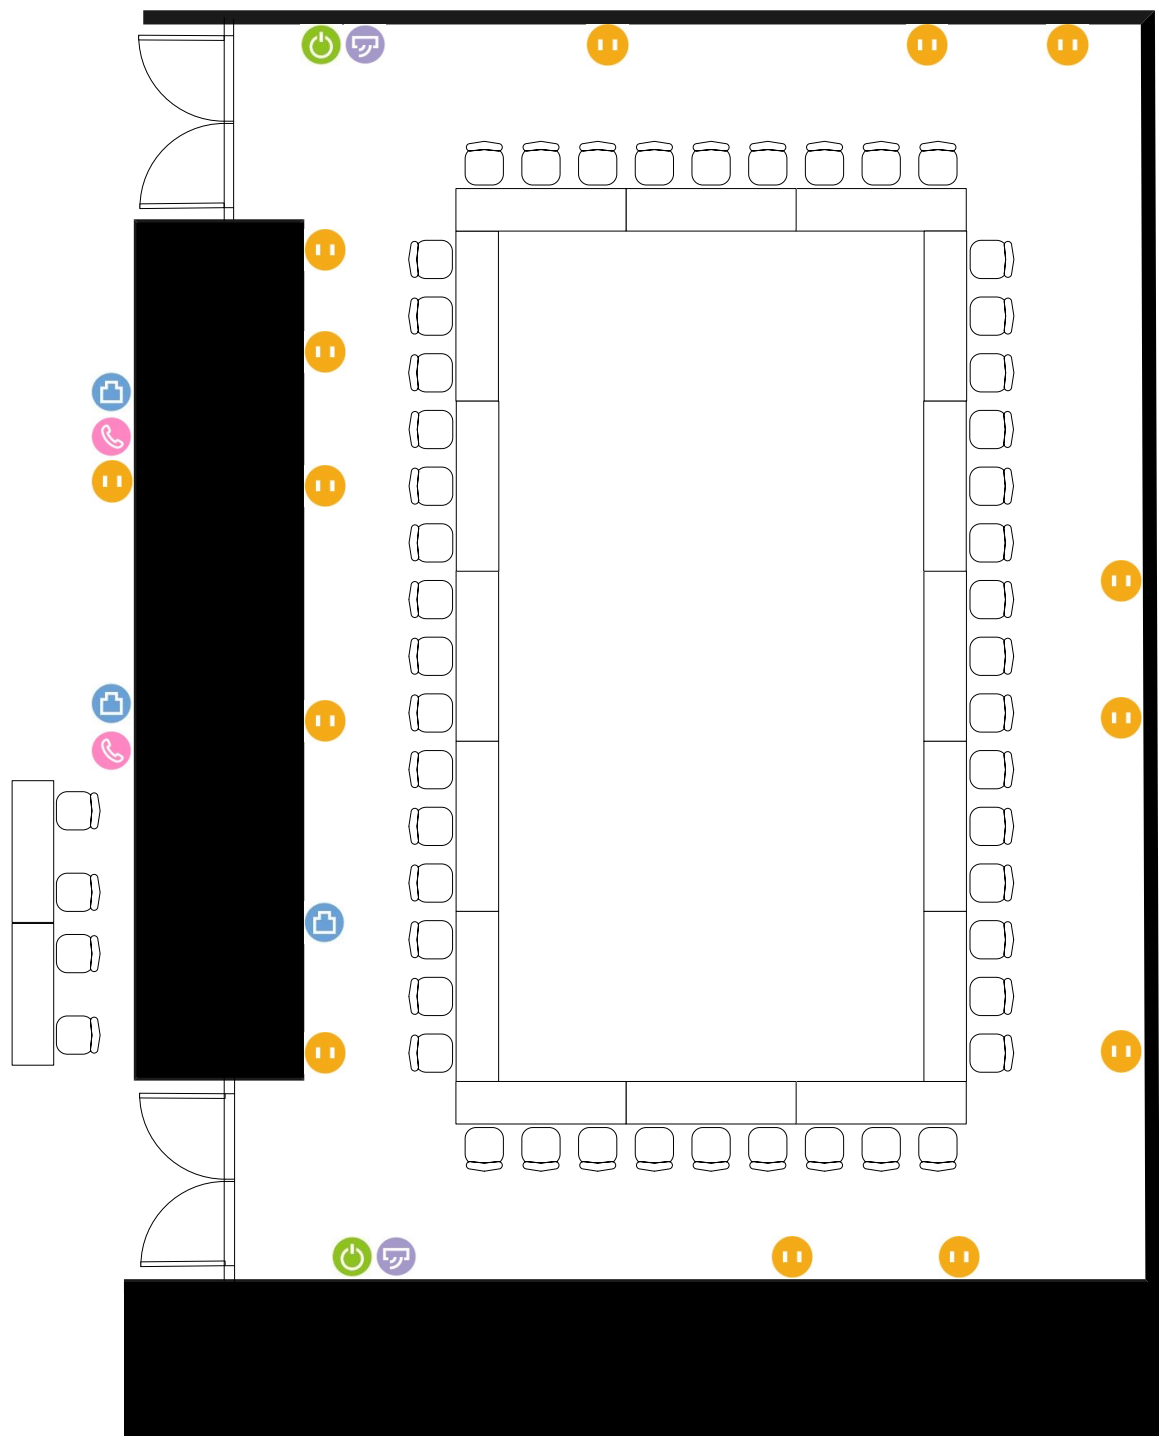

803+804号室

8.97

13.30

- 電気コンセント
- LANコンセント
- 電灯スイッチ
- エアコンスイッチ
- 内線電話