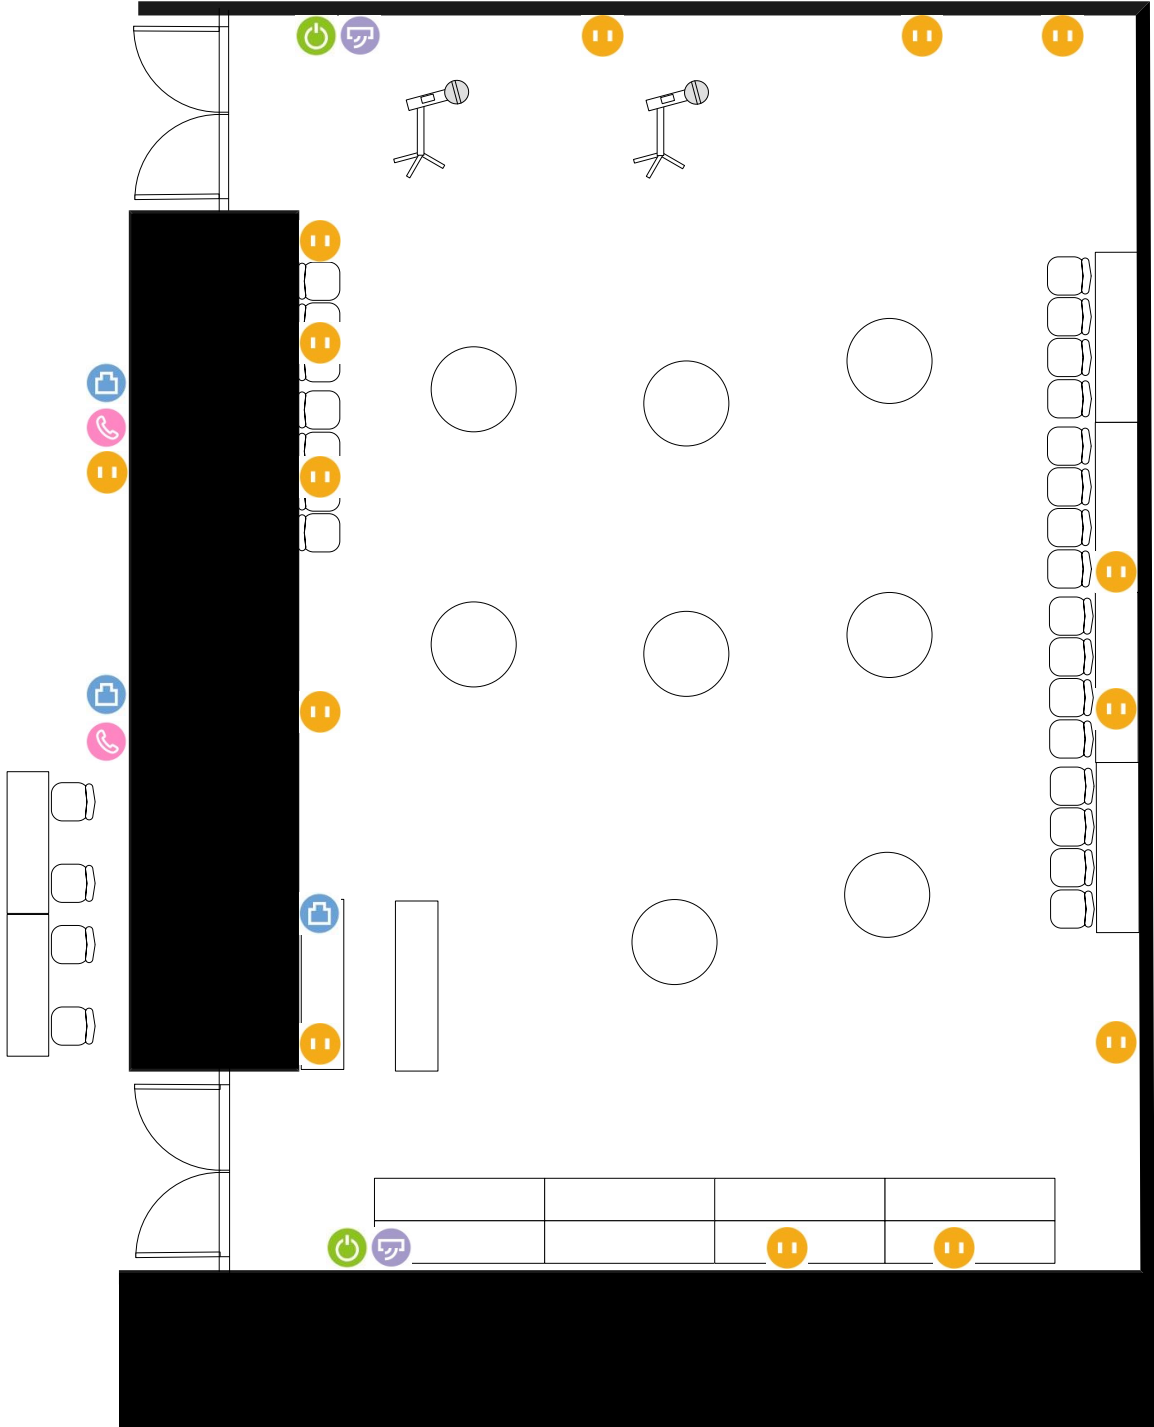

803+804号室

8.97

13.30

- 電気コンセント
- LANコンセント
- 電灯スイッチ
- エアコンスイッチ
- 内線電話