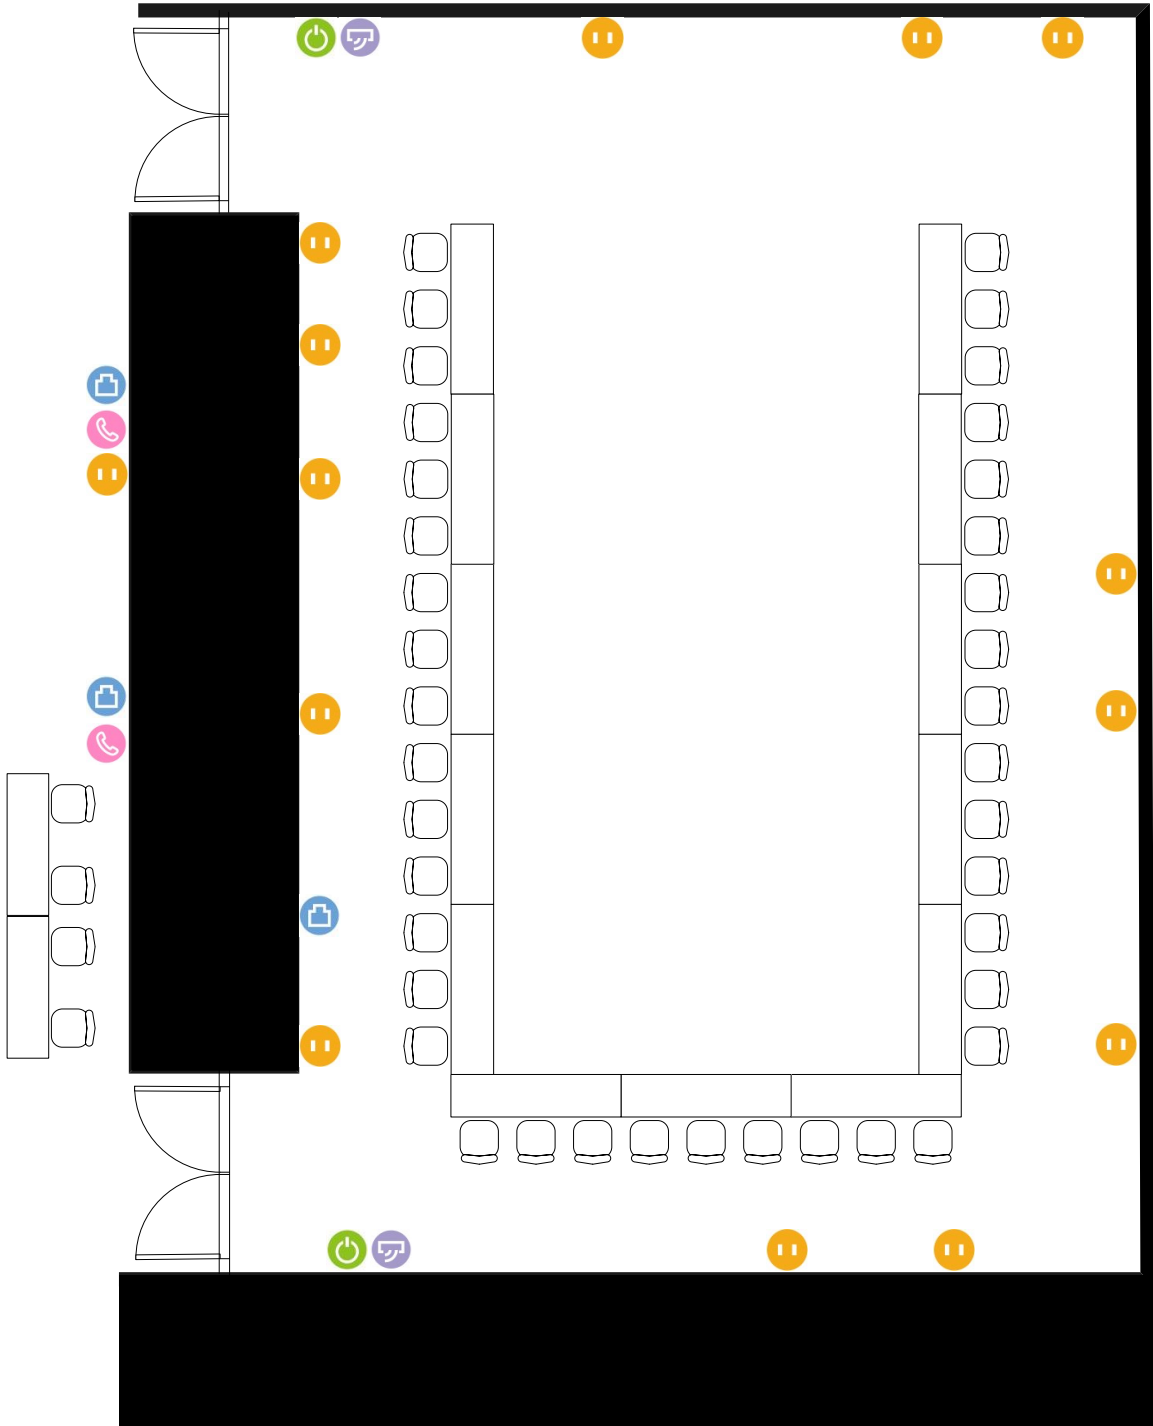

803+804号室

8.97

13.30

- 電気コンセント
- LANコンセント
- 電灯スイッチ
- エアコンスイッチ
- 内線電話