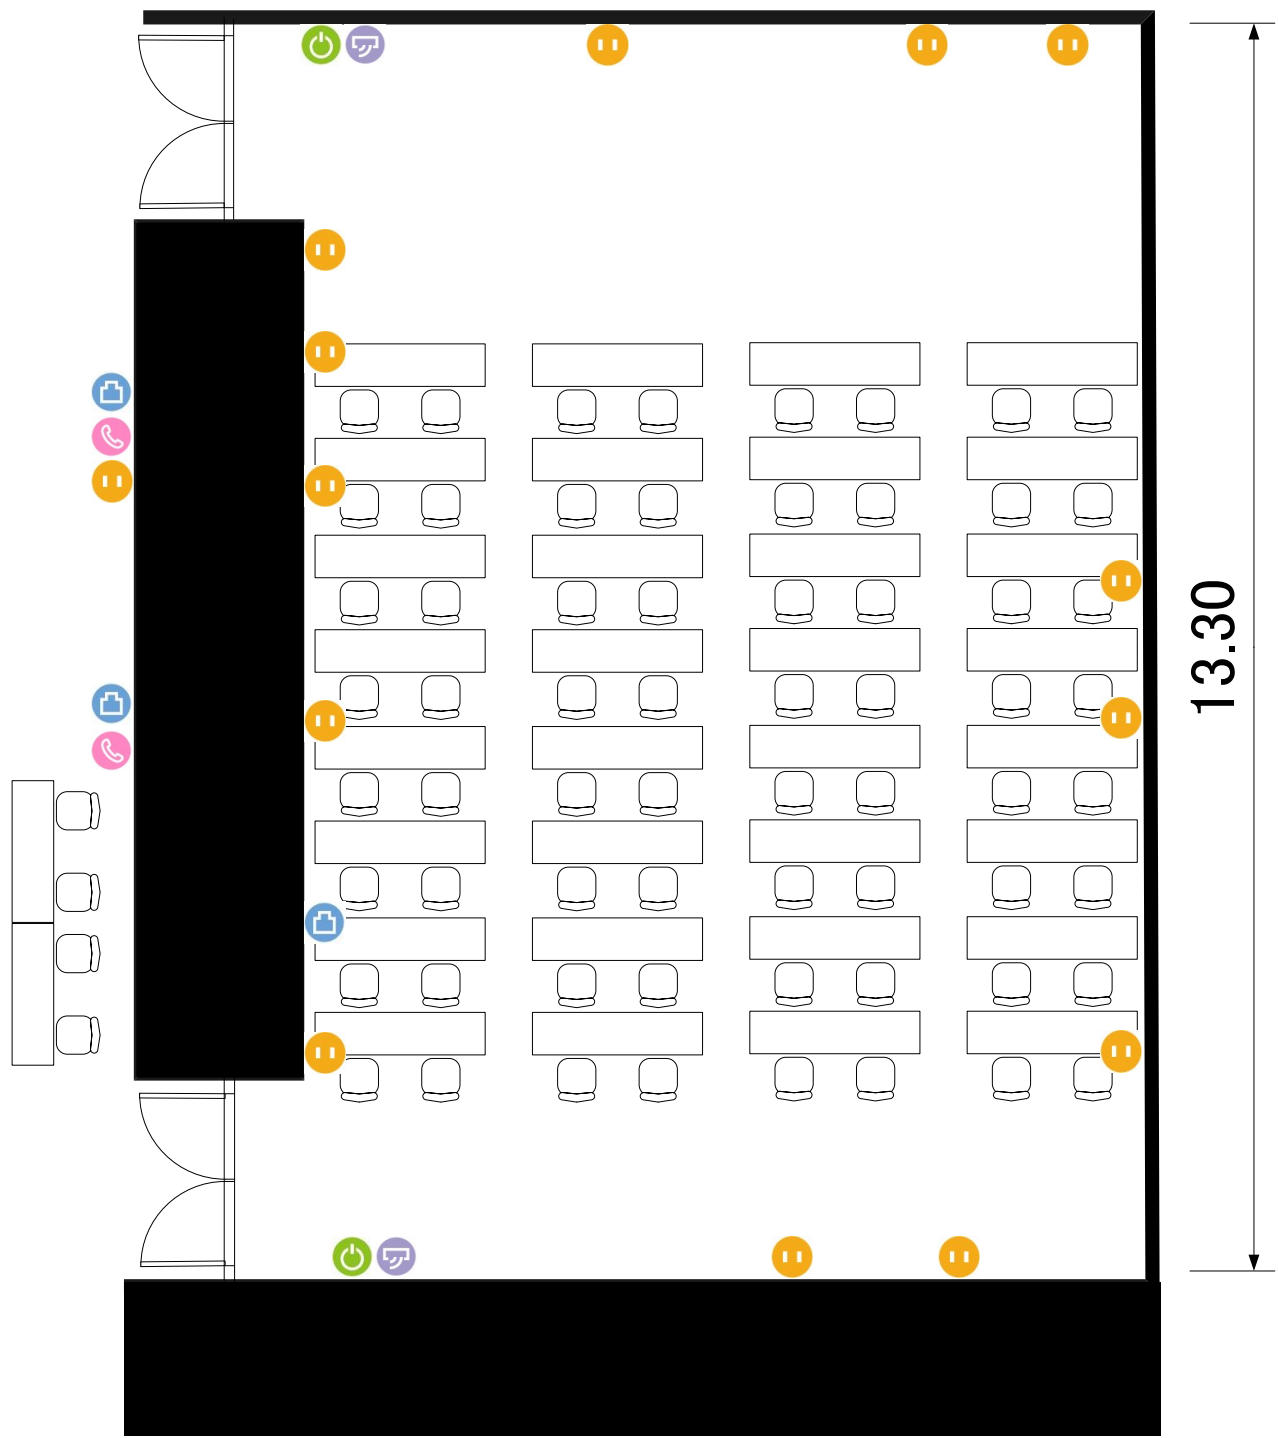

803+804号室

8.97

13.30

- 電気コンセント
- LANコンセント
- 電灯スイッチ
- エアコンスイッチ
- 内線電話