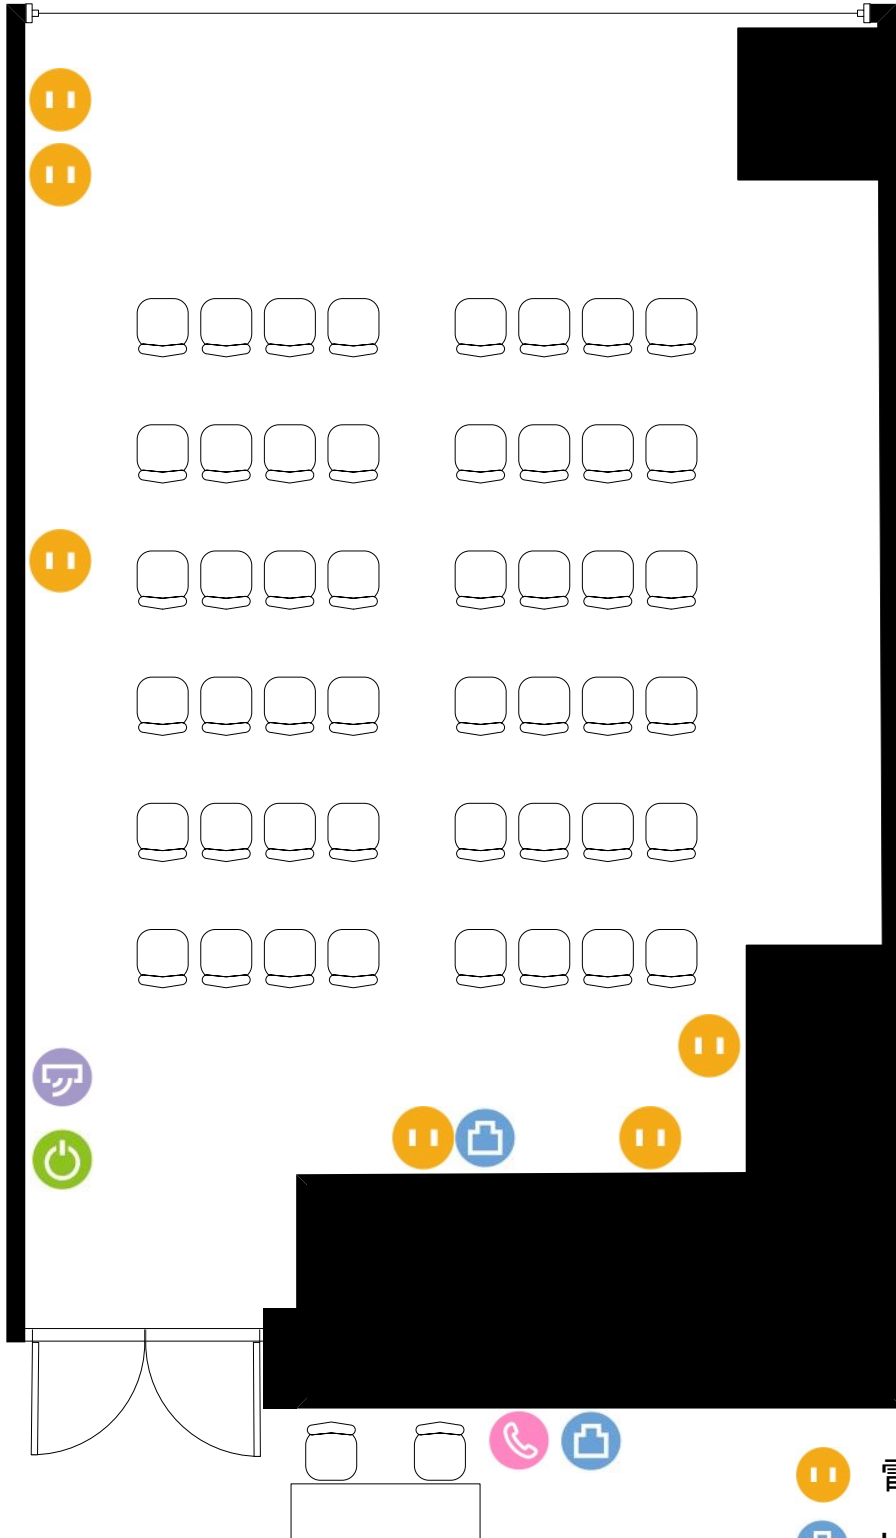

801号室

6.50m

窓

9.40m

- ⏻ 電気コンセント
- 📶 LANコンセント
- 🌬️ エアコンスイッチ
- 🔌 電灯スイッチ
- ☎️ 内線電話