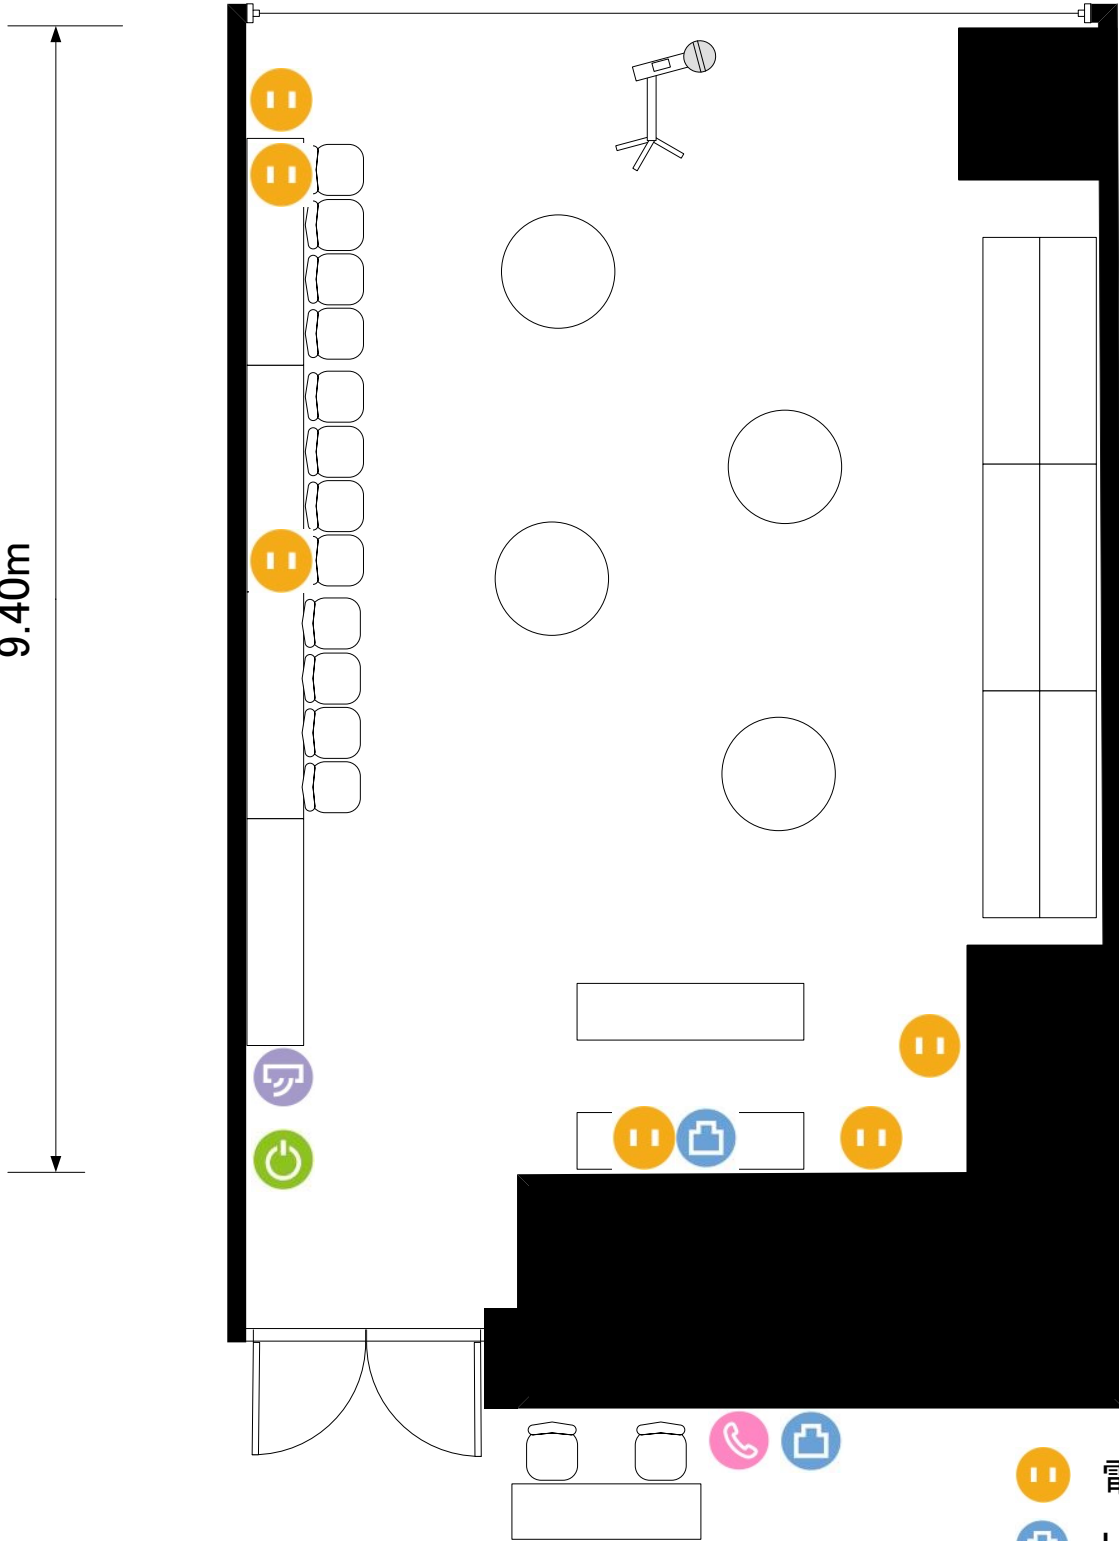

801号室

6.50m

窓

9.40m

- ⏻ 電気コンセント
- 📶 LANコンセント
- 🌬️ エアコンスイッチ
- 🔌 電灯スイッチ
- ☎️ 内線電話