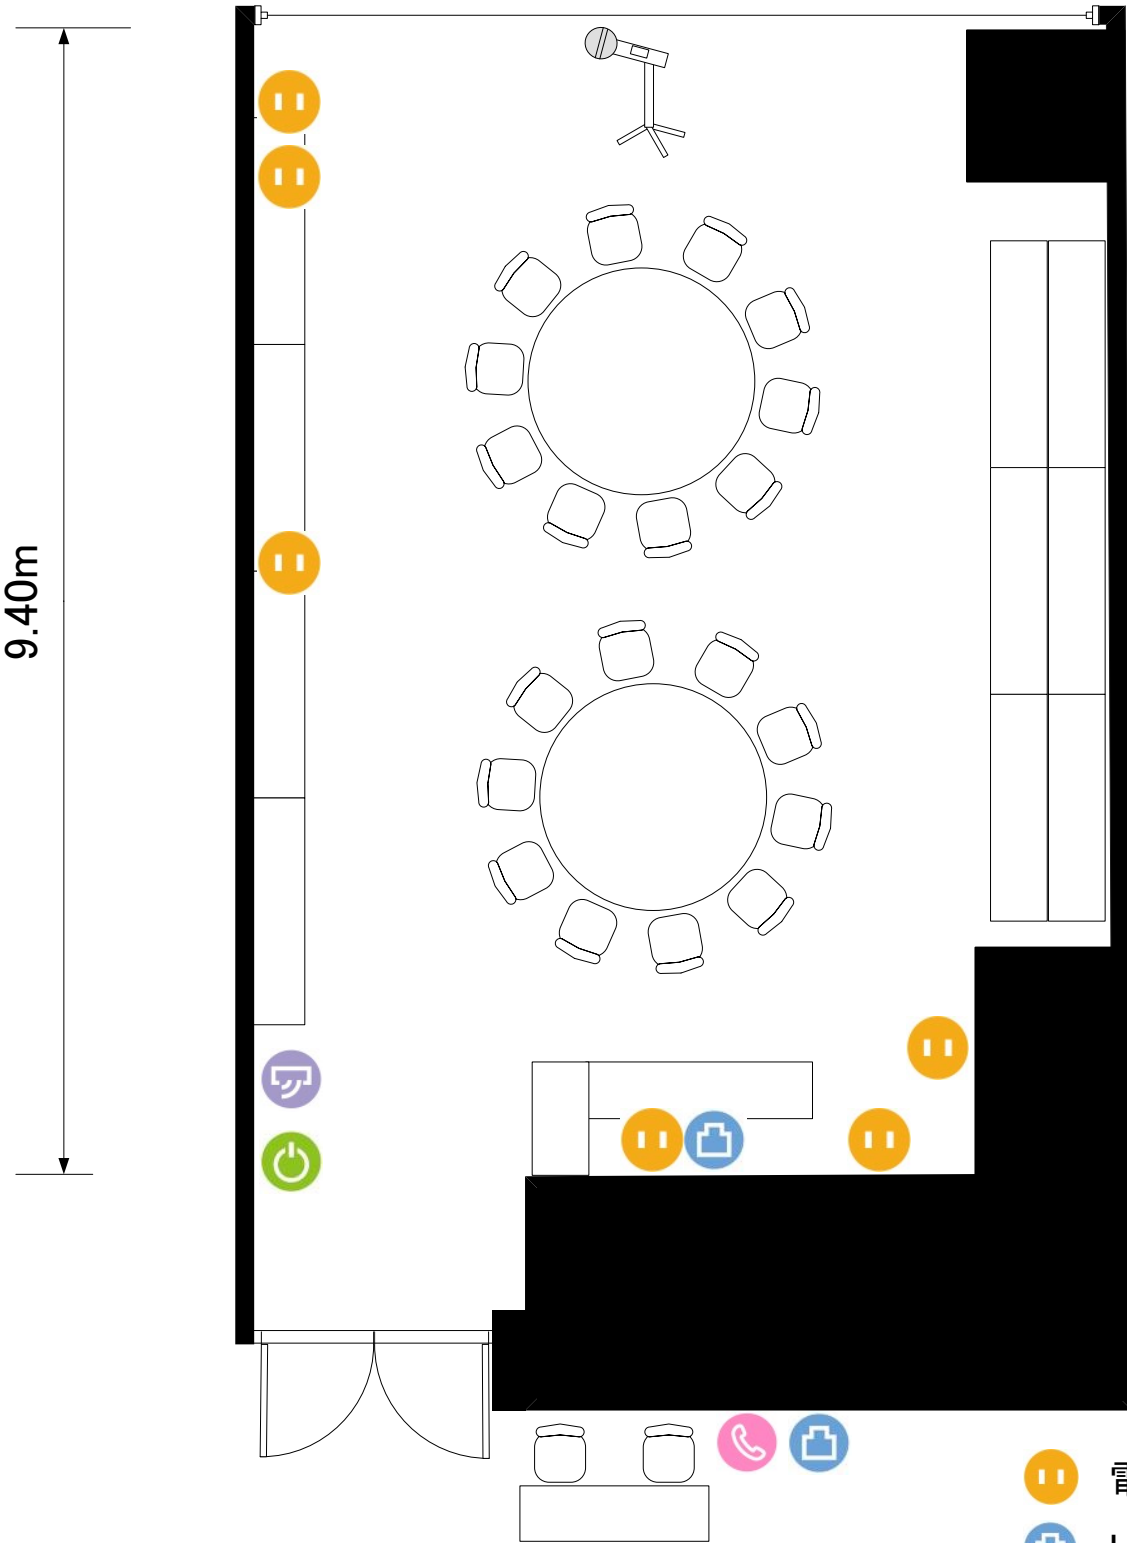

801号室

6.50m

窓

9.40m

- 電気コンセント
- LANコンセント
- エアコンスイッチ
- 電灯スイッチ
- 内線電話