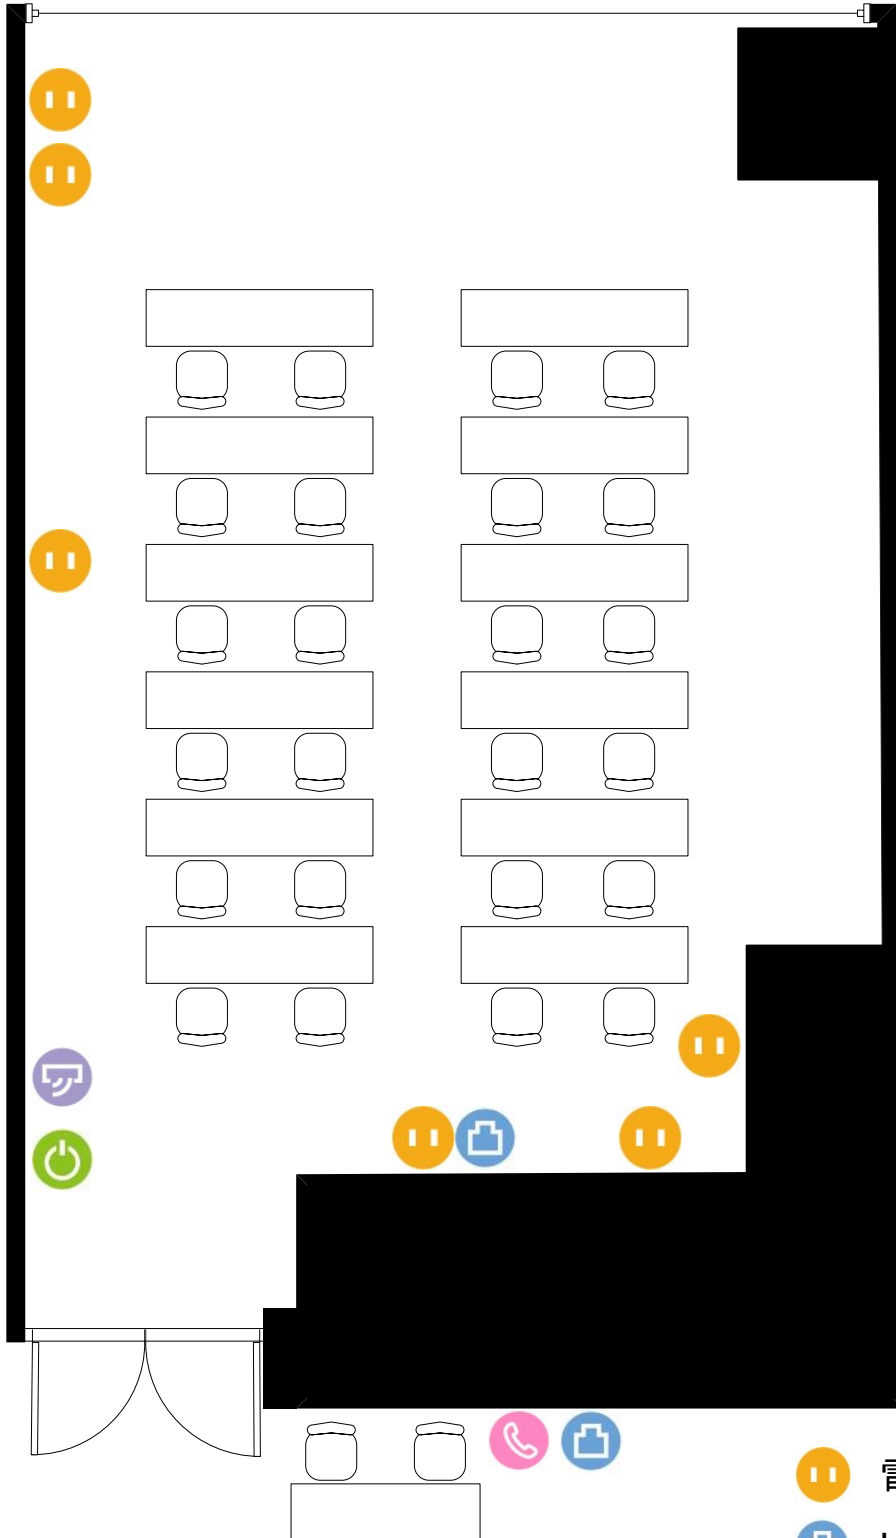

801号室

6.50m

窓

9.40m

- 電気コンセント
- LANコンセント
- エアコンスイッチ
- 電灯スイッチ
- 内線電話