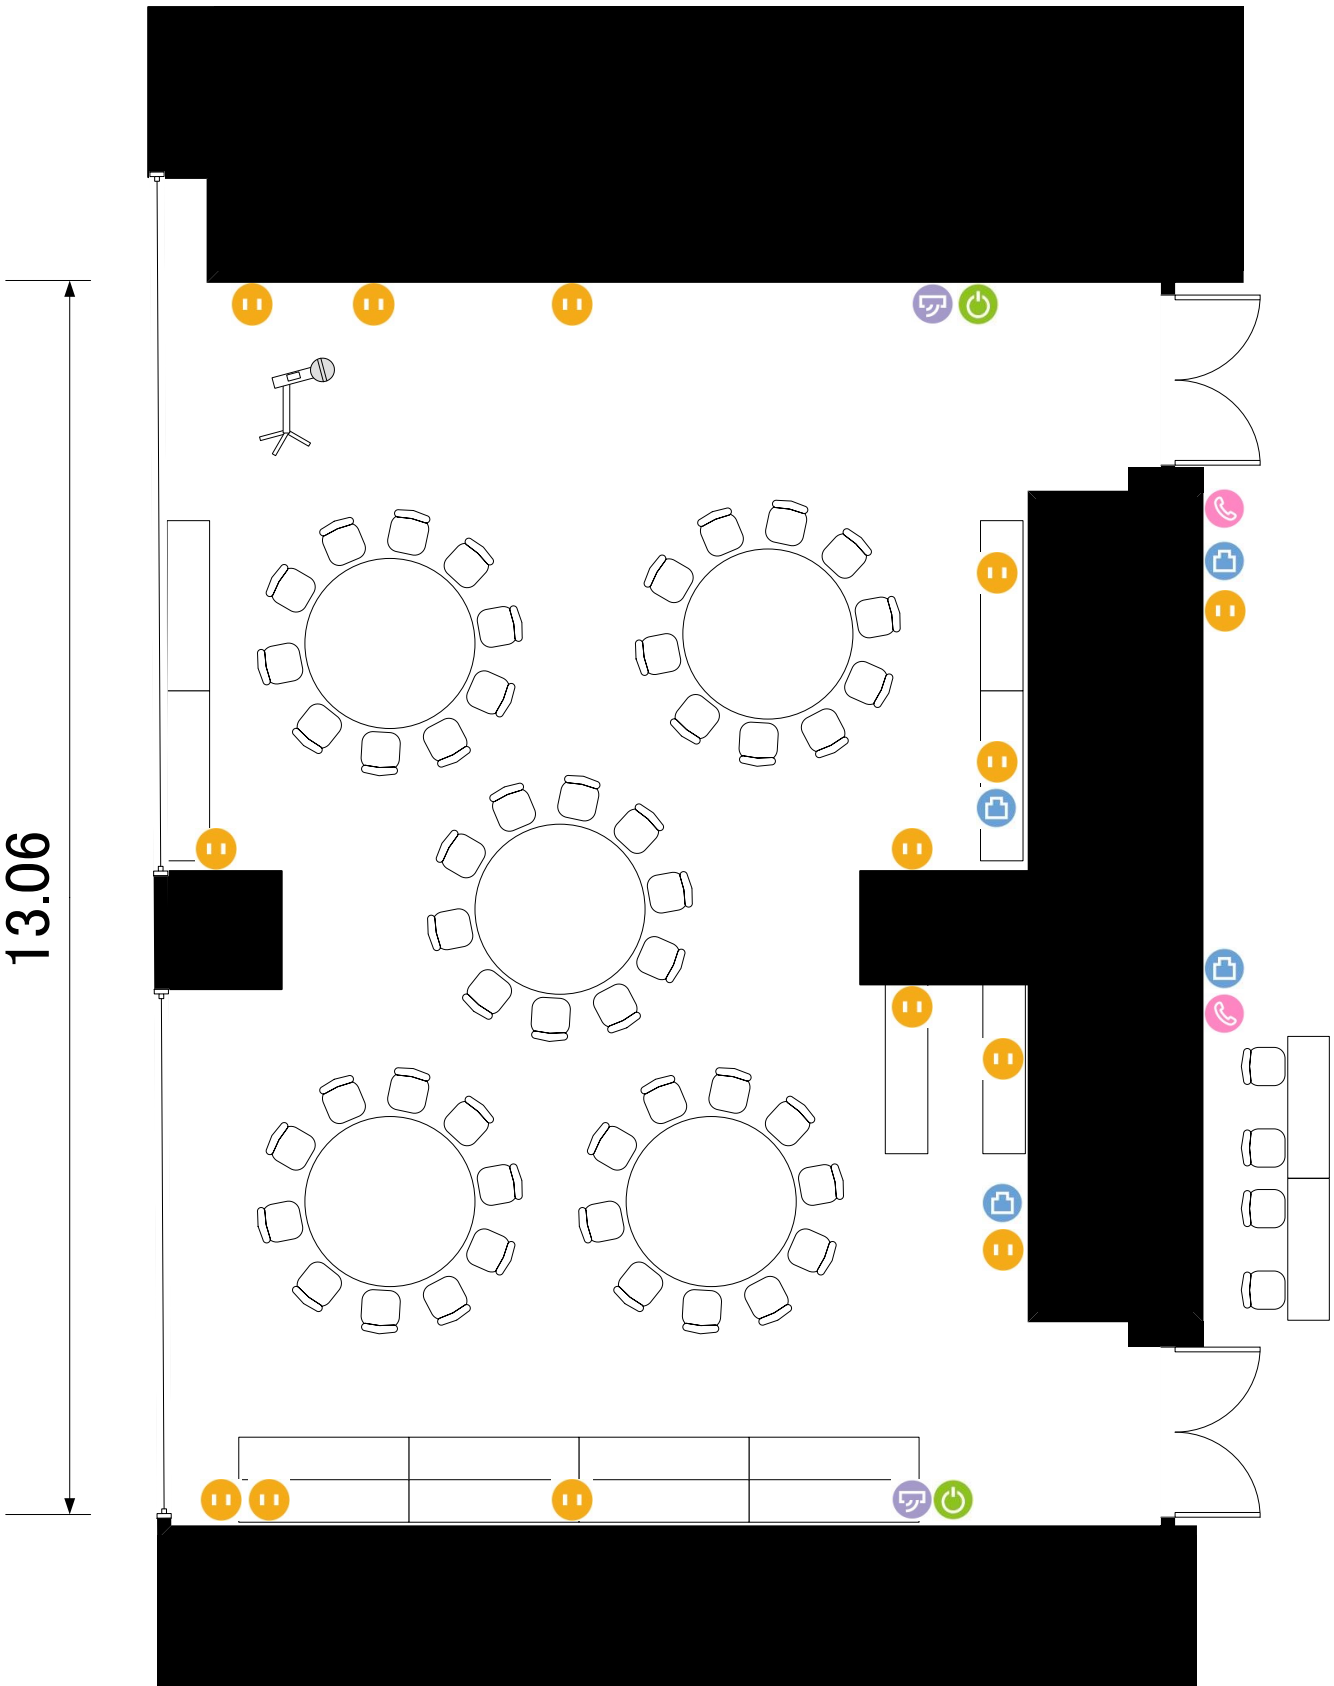

801+802号室

9.40

13.06

- ⏻ 電気コンセント
- 📶 LANコンセント
- 🔌 電灯スイッチ
- 🌀 エアコンスイッチ
- ☎ 内線電話