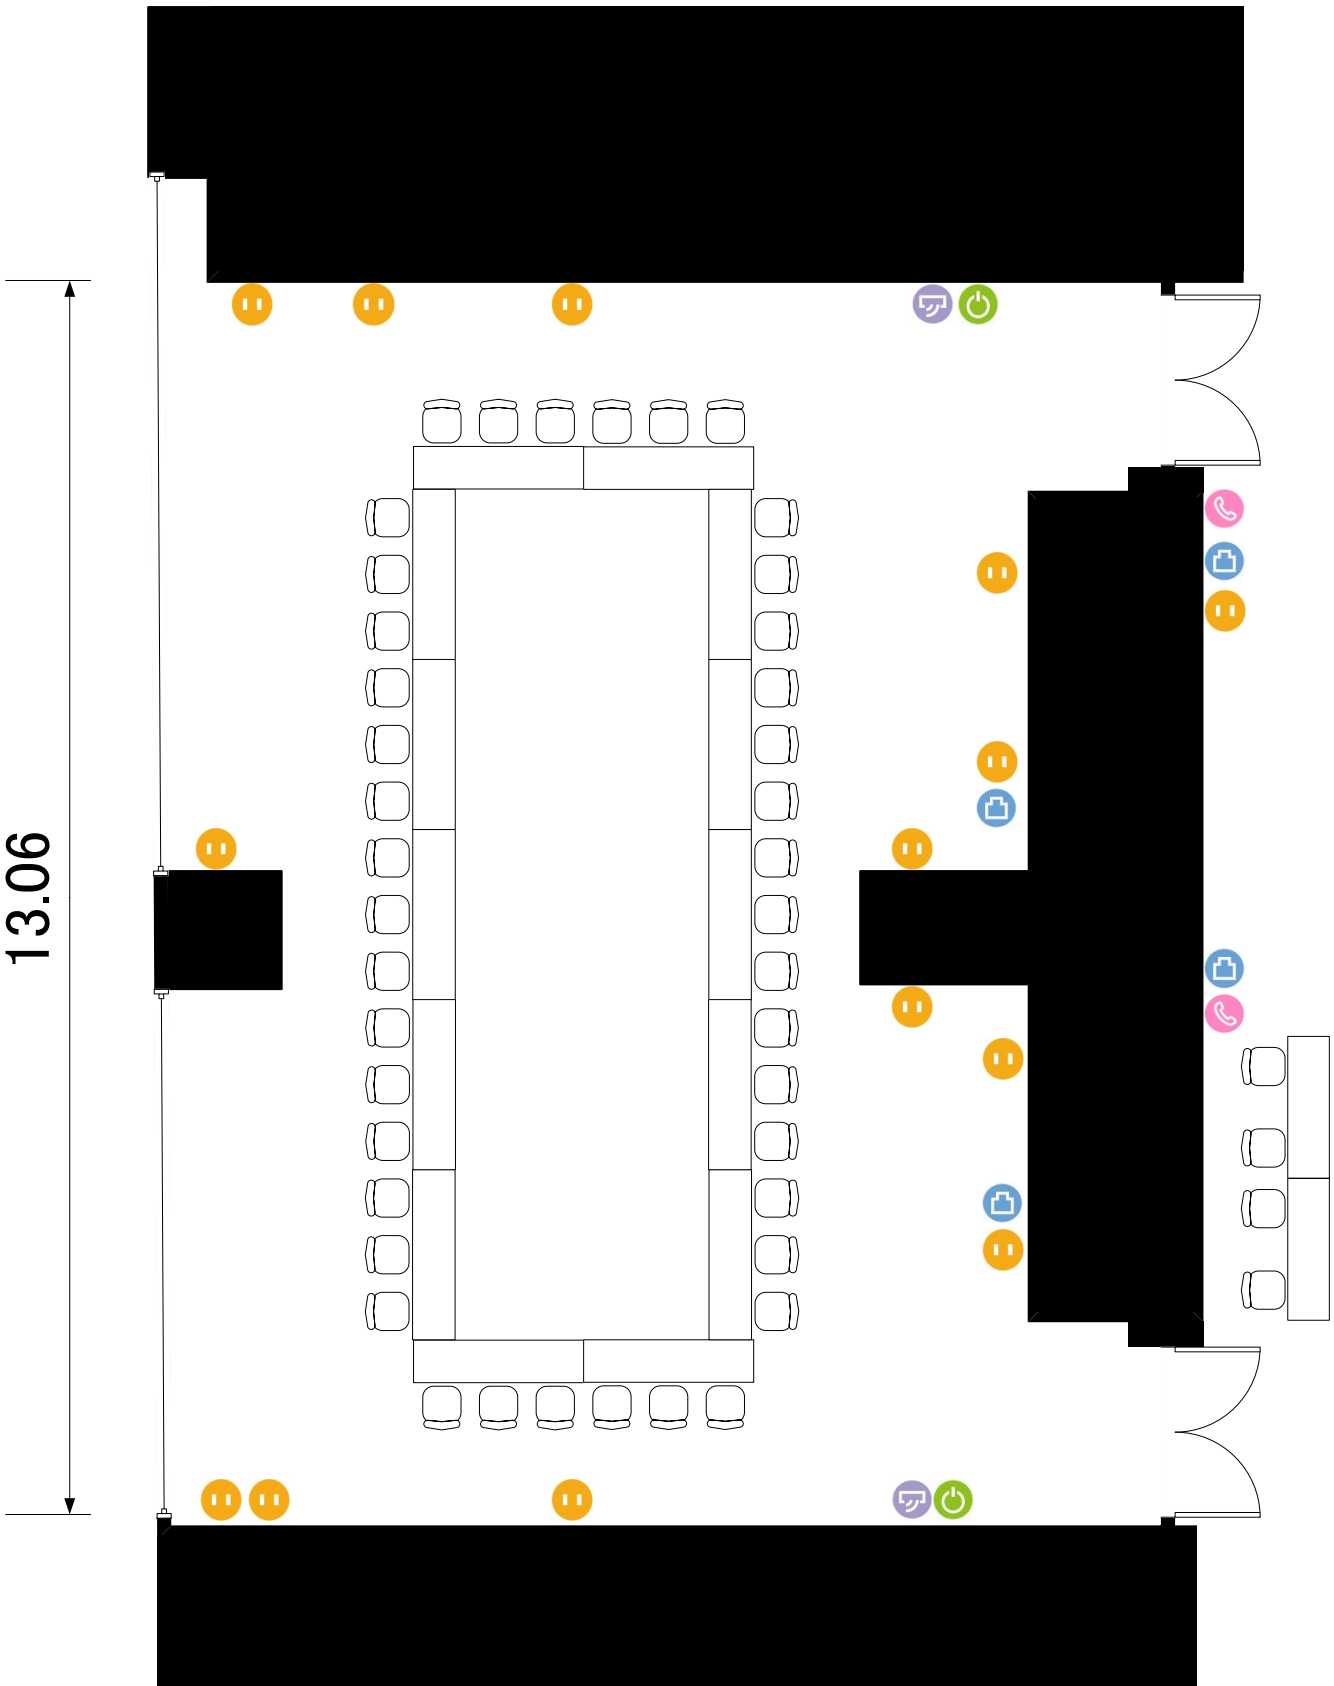

801+802号室

9.40

13.06

- 電気コンセント
- LANコンセント
- 電灯スイッチ
- エアコンスイッチ
- 内線電話