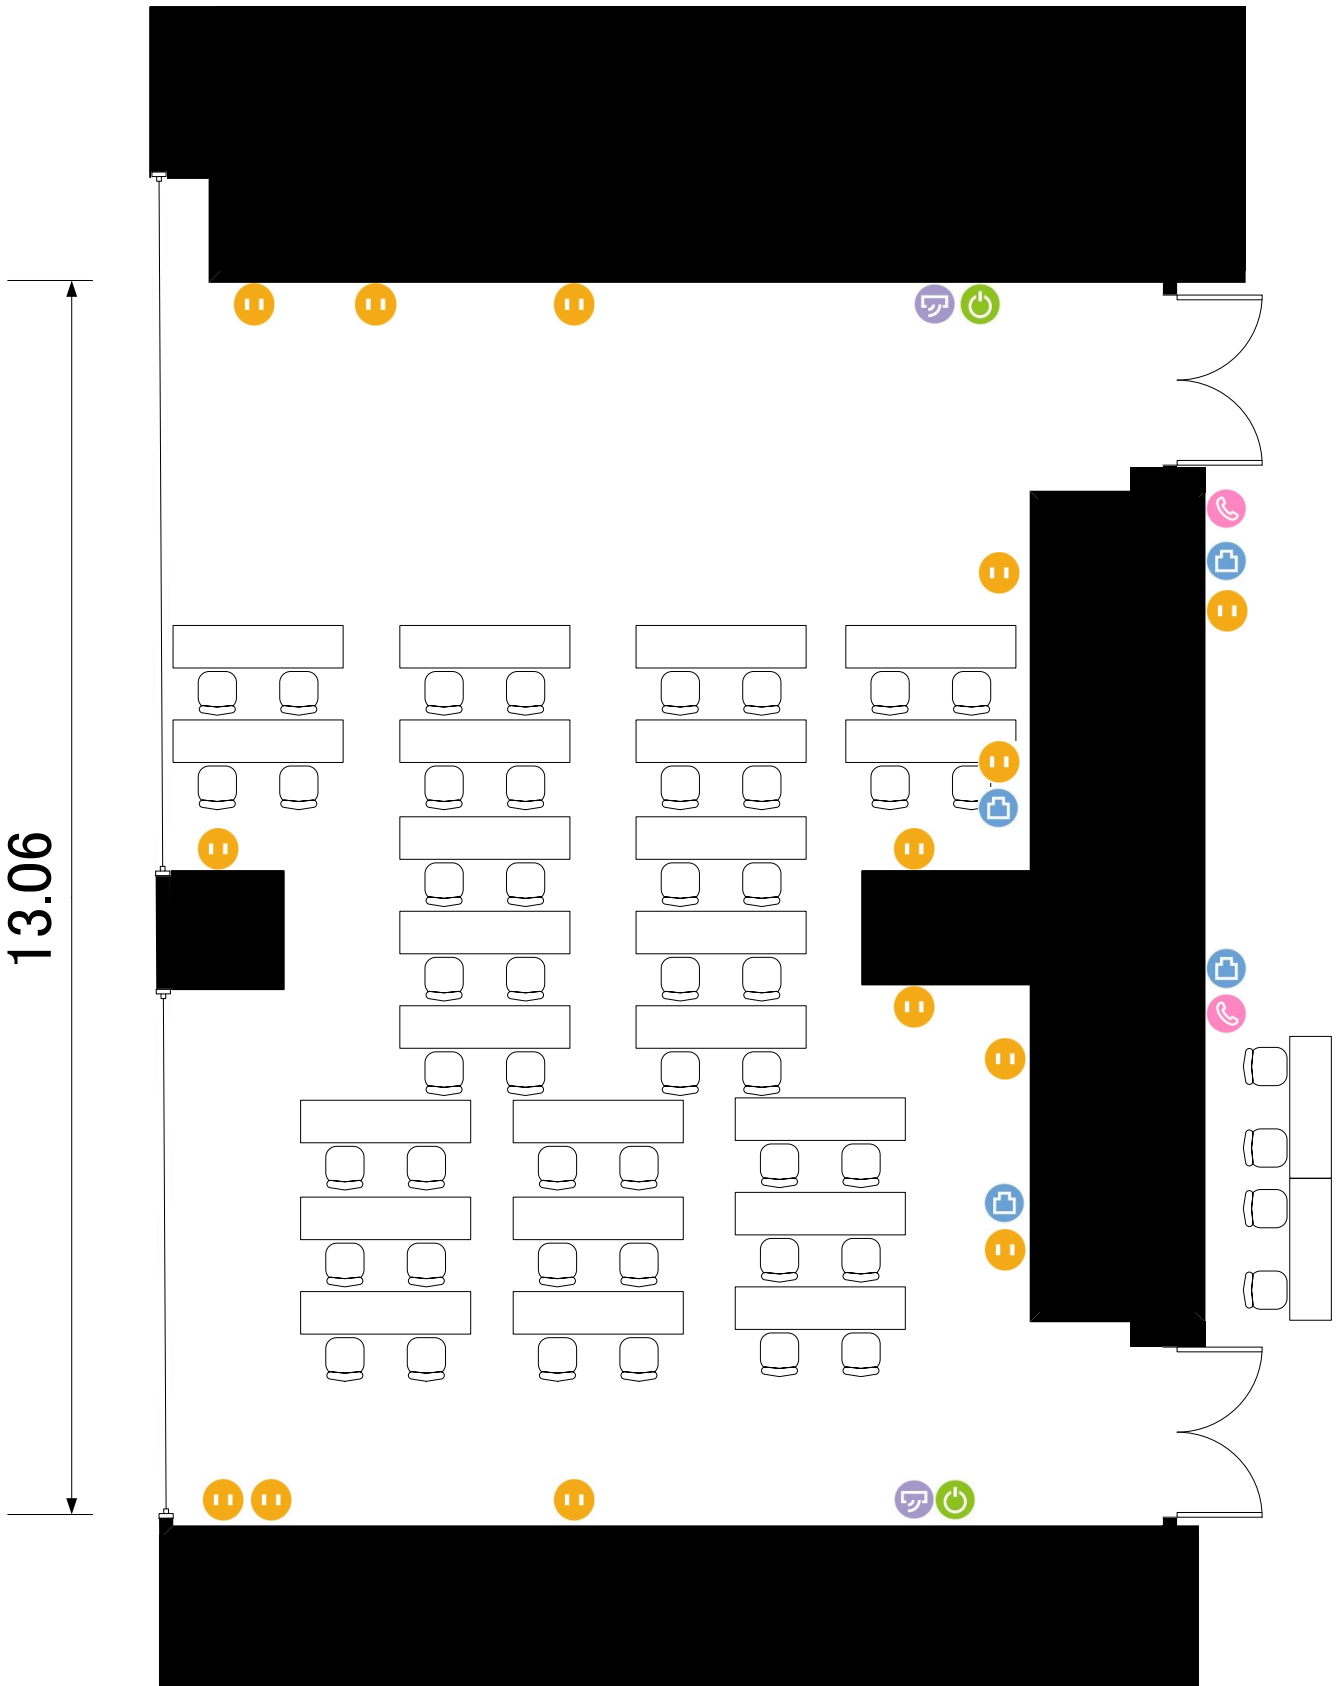

801+802号室

9.40

13.06

- ⏻ 電気コンセント
- 📶 LANコンセント
- 🔌 電灯スイッチ
- 🌬️ エアコンスイッチ
- ☎️ 内線電話